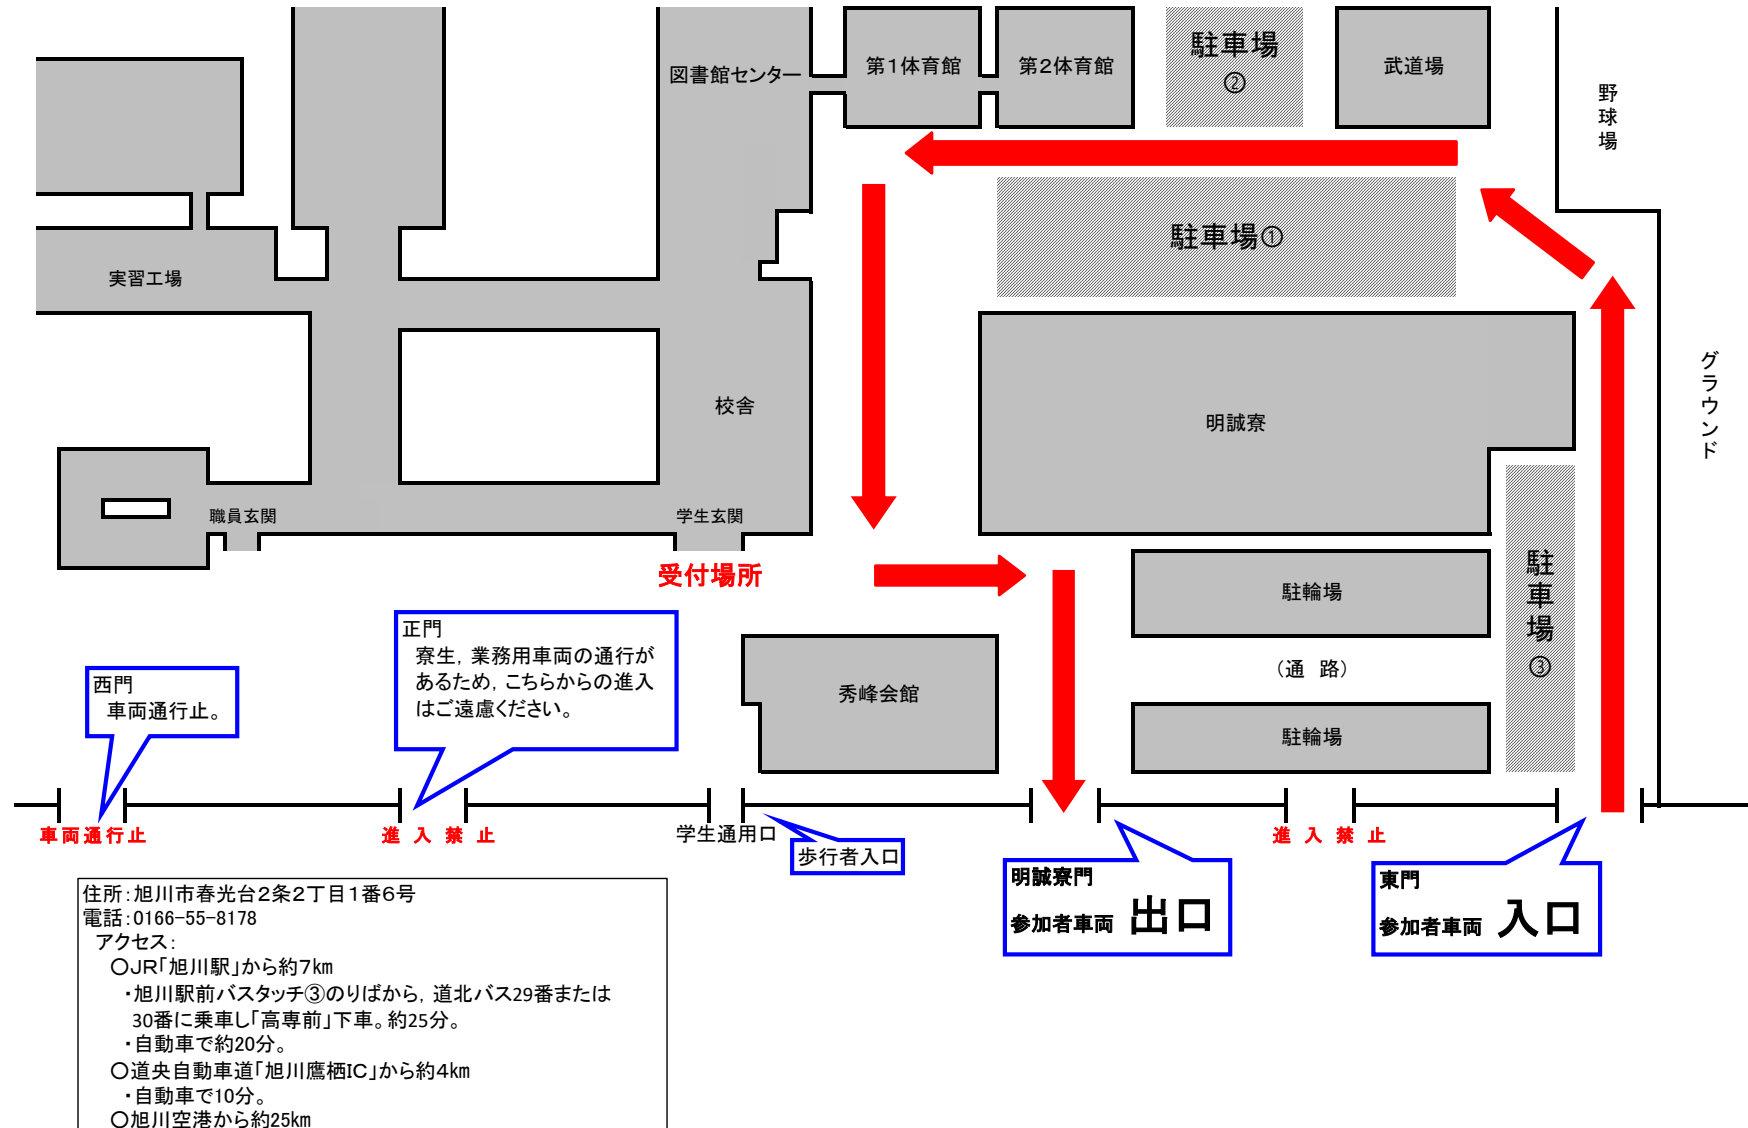

連絡先：旭川工業高等専門学校 学生課教務係

Tel 0166-55-8178

FAX 0166-55-8084

Mail ooc_tk@asahikawa-net.ac.jp

駐車場の利用に関するお願い

オープンキャンパス当日は、円滑な通行と安全の確保のため、下記のとおり専用出入口及び指定駐車場を設けます。

当日、自家用車で来校される場合は、下記の図に従って通行・駐車をしていただくようご協力をお願いします。

なお、校舎周辺での路上駐車や近隣住宅の敷地内への駐車などは大変危険かつ迷惑になりますので、厳に慎みいただくようお願いします。

旭川高専オープンキャンパス2024 日程表

タイムテーブル

※詳細のスケジュールについては、本校ホームページをご確認ください →

イベント紹介 (事前申込不要)

ミニ体験 (11:00~15:00)

各学科のミニ体験ブースを設けました。興味のある学科の学生に直接質問することもできます！

機械システム工学科	「改造ミニ四駆の展示と走行体験、学生フォーミュラ展示」
電気情報工学科	「高専生が作成した中学生向け体験入学キットの体験」
システム制御情報工学科	「ロボットアーム・ミニロボットの制御」
物質化学工学科	「おいでよ彩りの森」「生活を少し便利にする材料の表面の秘密」
人文理数総合科	「漢字で遊ぼう」「カライドサイクル」「錯視ドラゴン」「真空落下」

寮見学会 (12:00、13:00、14:00、15:00、16:15から30分程度)

明誠寮の施設を担当教員と現役寮生がご案内します。

※参加方法 開始時刻10分前までに明誠寮(食堂)にお集まりください。

※見学場所 男子:管理棟(食堂、浴室)、3棟(補食室、洗濯室、談話室、居室)、国際棟
女子:管理棟(食堂)、2棟(食堂、浴室、補食室、洗濯室、談話室、居室)、国際棟