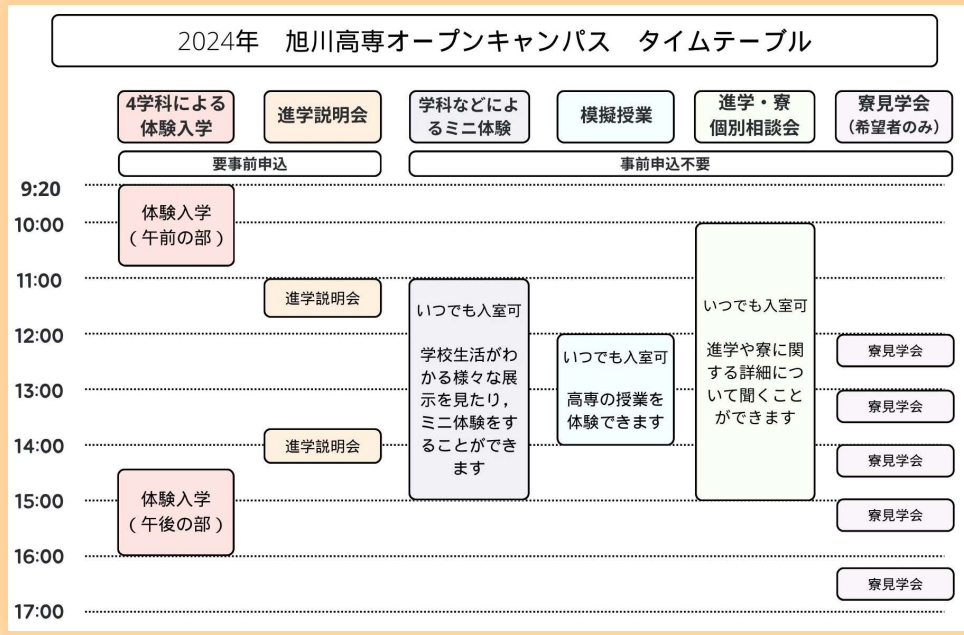

連絡先：旭川工業高等専門学校 学生課教務係

Tel 0166-55-8178

FAX 0166-55-8084

Mail ooc_tk@asahikawa-net.ac.jp

駐車場の利用に関するお願い

オープンキャンパス当日は、円滑な通行と安全の確保のため、下記のとおり専用出入口及び指定駐車場を設けます。

当日、自家用車で来校される場合は、下記の図に従って通行・駐車をしていただくようご協力をお願いします。

なお、校舎周辺での路上駐車や近隣住宅の敷地内への駐車などは大変危険かつ迷惑になりますので、厳に慎みいただくようお願いします。

旭川高専オープンキャンパス2024 日程表

タイムテーブル

※詳細のスケジュールについては、本校ホームページをご確認ください →

イベント紹介 (事前申込不要)

ミニ体験 (11:00~15:00)

各学科のミニ体験ブースを設けました。興味のある学科の学生に直接質問することもできます！

機械システム工学科	「改造ミニ四駆の展示と走行体験、学生フォーミュラ展示」
電気情報工学科	「高専生が作成した中学生向け体験入学キットの体験」
システム制御情報工学科	「ロボットアーム・ミニロボットの制御」
物質化学工学科	「おいでよ彩りの森」「生活を少し便利にする材料の表面の秘密」
人文理数総合科	「漢字で遊ぼう」「カライドサイクル」「錯視ドラゴン」「真空落下」