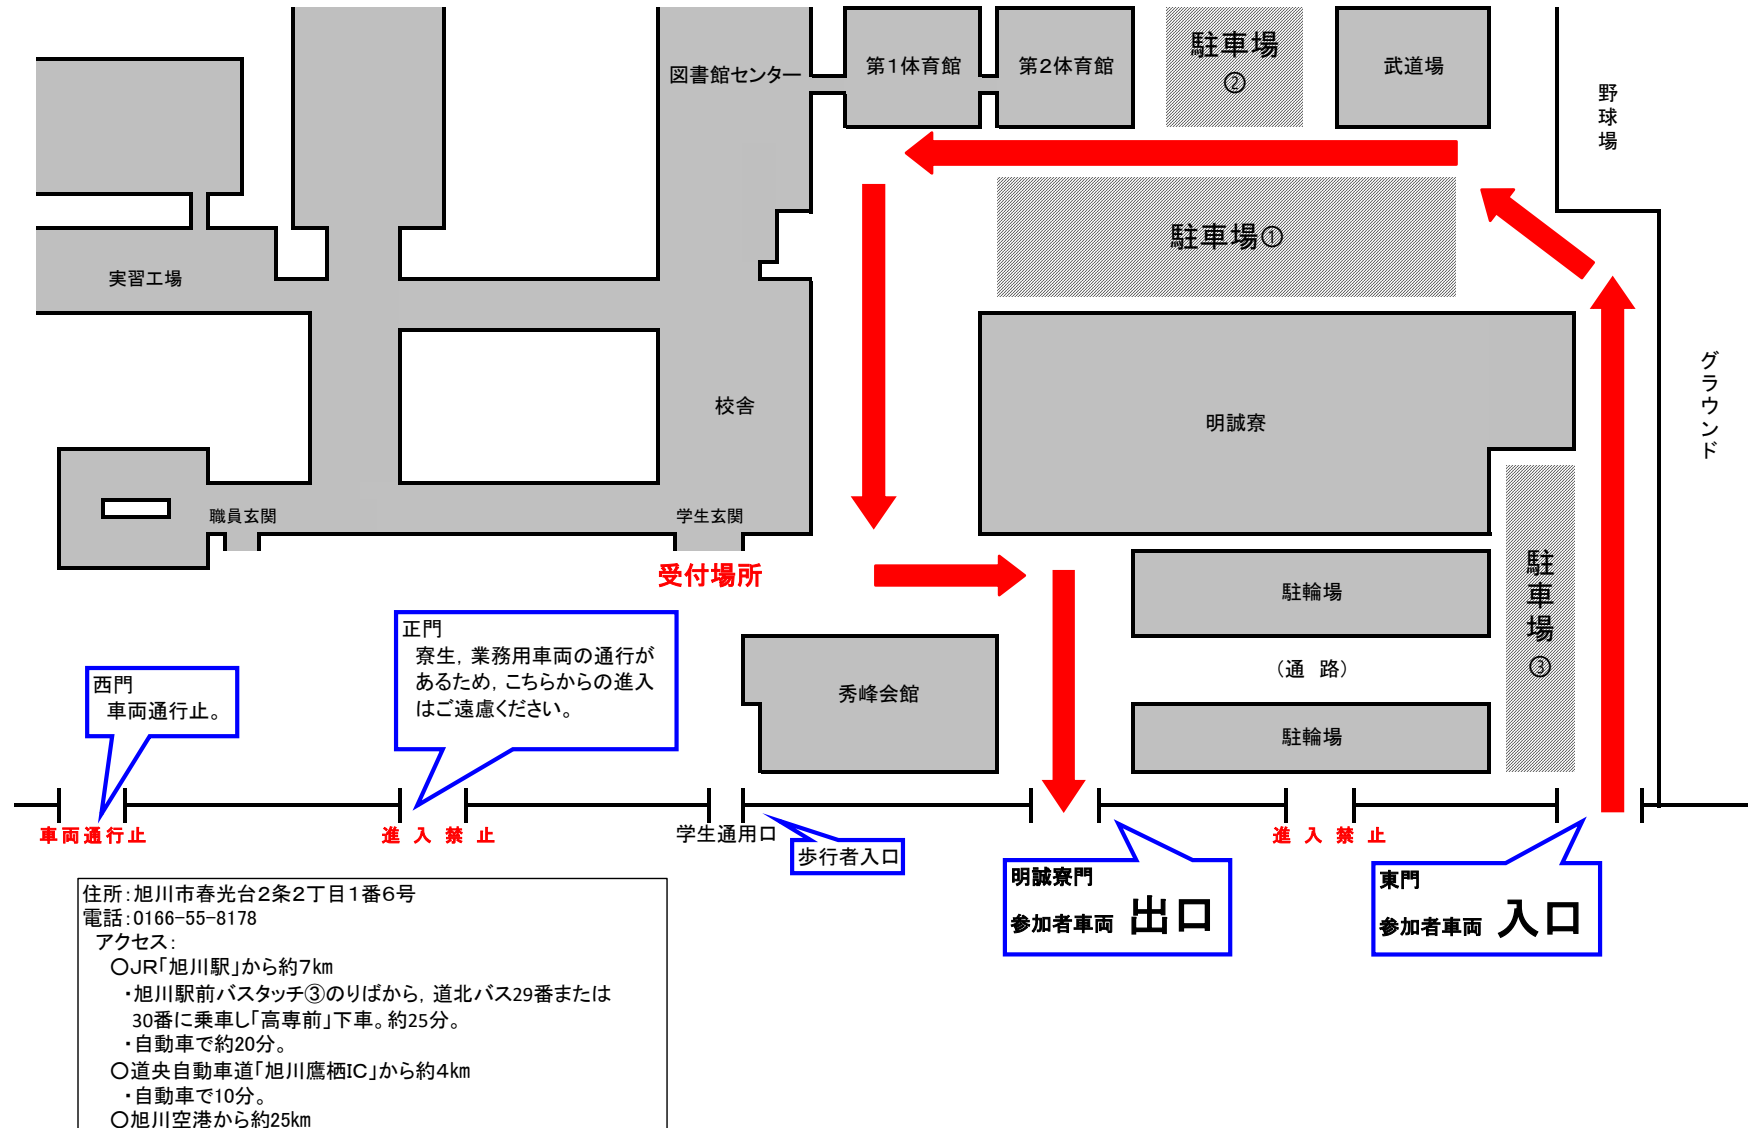

駐車場の利用に関するお願い

オープンキャンパス当日は、円滑な通行と安全の確保のため、下記のとおり専用出入口及び指定駐車場を設けます。

当日、自家用車で来校される場合は、下記の図に従って通行・駐車をしていただくようお願いいたします。

なお、校舎周辺での路上駐車や近隣住宅の敷地内への駐車などは大変危険かつ迷惑になりますので、厳に慎みいただくようお願いいたします。