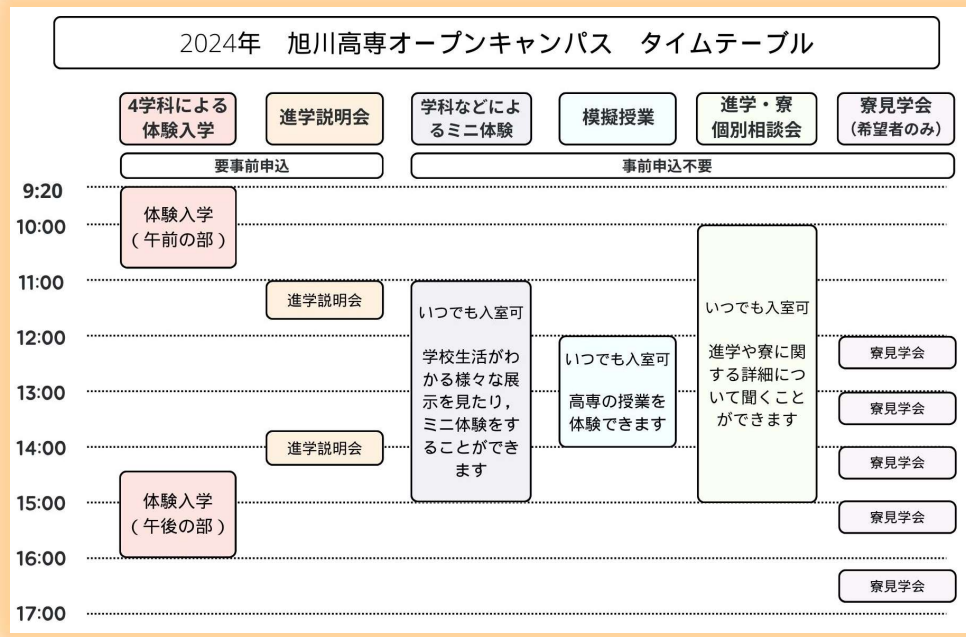

連絡先：旭川工業高等専門学校 学生課教務係
Tel 0166-55-8178
FAX 0166-55-8084
Mail ooc_tk@asahikawa-nct.ac.jp

駐車場の利用に関するお願い

オープンキャンパス当日は、円滑な通行と安全の確保のため、下記のとおり専用出入口及び指定駐車場を設けます。

当日、自家用車で来校される場合は、下記の図に従って通行・駐車をしていただくようお願いいたします。

なお、校舎周辺での路上駐車や近隣住宅の敷地内への駐車などは大変危険かつ迷惑になりますので、厳に慎みいただくようお願いいたします。

旭川高専オープンキャンパス2024 日程表

タイムテーブル

※詳細のスケジュールについては、本校ホームページをご確認ください →

イベント紹介 (事前申込不要)

ミニ体験 (11:00~15:00)

各学科のミニ体験ブースを設けました。興味のある学科の学生に直接質問することもできます！

機械システム工学科	「改造ミニ四駆の展示と走行体験、学生フォーミュラ展示」
電気情報工学科	「高専生が作成した中学生向け体験入学キットの体験」
システム制御情報工学科	「ロボットアーム・ミニロボットの制御」
物質化学工学科	「おいでよ彩りの森」「生活を少し便利にする材料の表面の秘密」
人文理数総合科	「漢字で遊ぼう」「カライドサイクル」「錯視ドラゴン」「真空落下」

模擬授業時間割 (12:00~14:00)