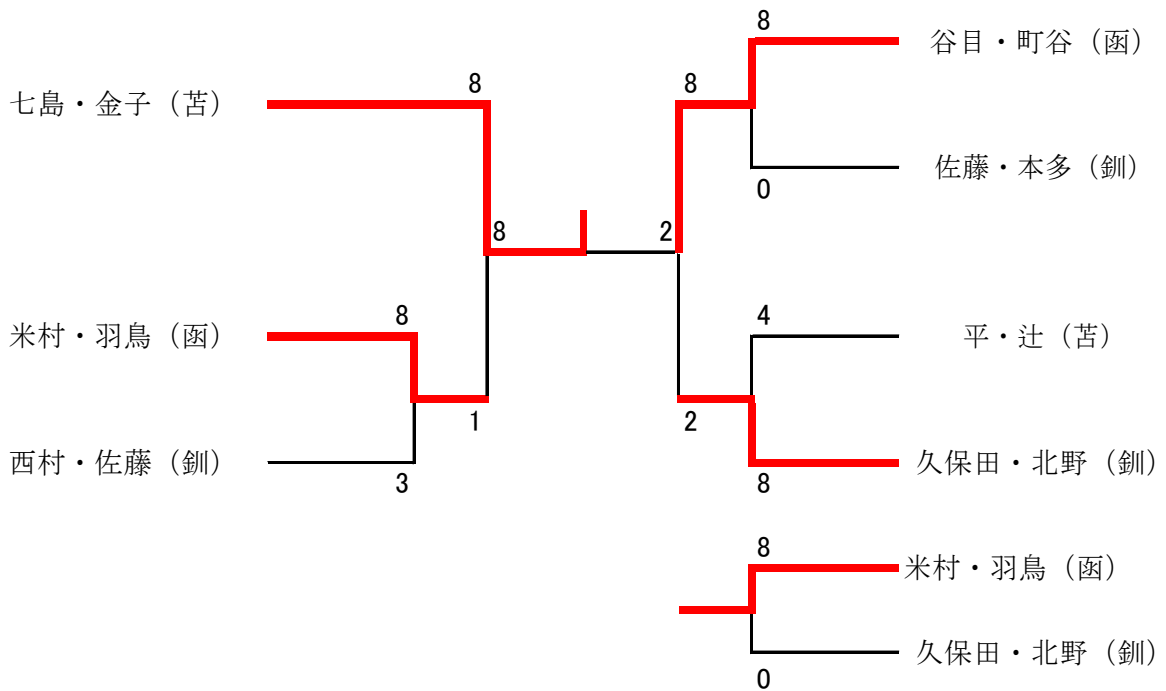

個人戦の部（トーナメント）

男子シングルス

優勝 七島 峻（苫小牧高専）

男子ダブルス

優勝 七島 峻・金子 皓平（苫小牧高専）

## 女子シングルス

優勝 南 奏 (釧路高専)

南 奏 (釧) 6  3 飯田 ゆら (釧)

## 女子ダブルス

優勝 南 奏・宮川 ゆず花 (釧路高専)

南・宮川 (釧) 6  0 村田・植竹 (釧)