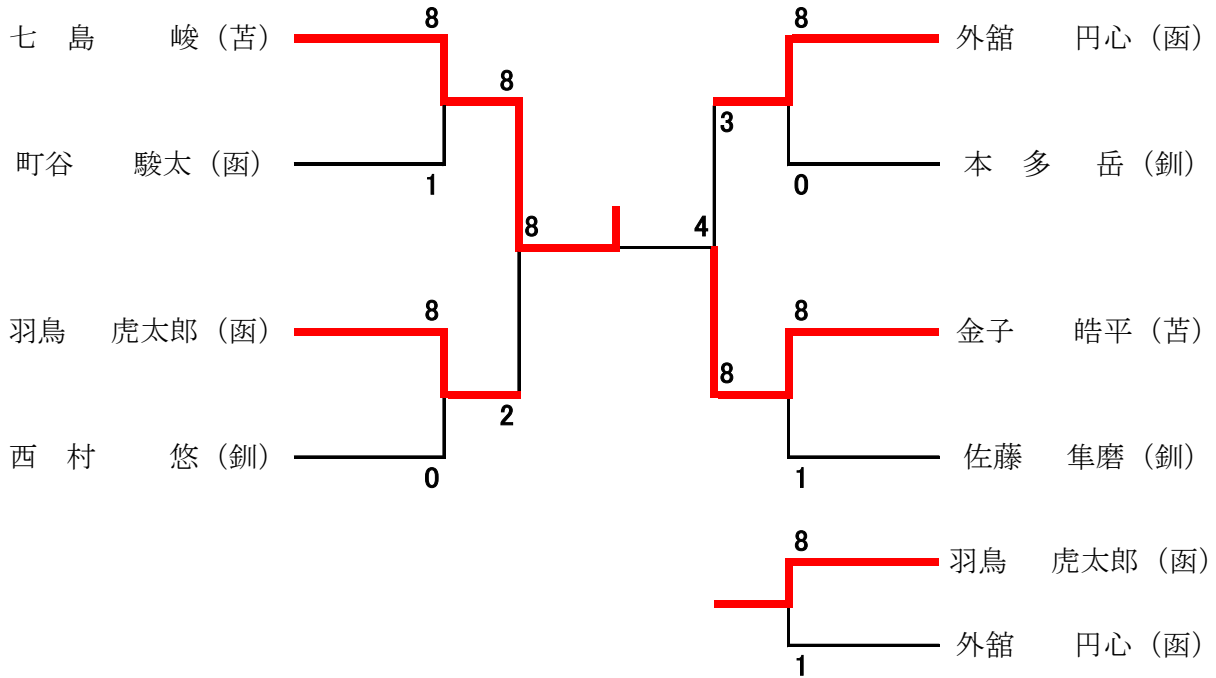

団体戦の部（リーグ）

優勝 函館高専

	苫小牧	釧路	函館	勝数	順位
苫小牧		S-1 6-1 S-2 6-1 D 3-6	S-1 6-0 S-2 2-6 D 2-6	1	2
釧路	S-1 1-6 S-2 1-6 D 6-3		S-1 0-6 S-2 0-6 D 3-6	0	3
函館	S-1 0-6 S-2 6-2 D 6-2	S-1 6-0 S-2 6-0 D 6-3		2	1
負数	1	2	0		

個人戦の部（トーナメント）

男子シングルス

優勝 七島 峻（苫小牧高専）

男子ダブルス

優勝 七島 峻・金子 皓平（苫小牧高専）

## 女子シングルス

優勝 南 奏 (釧路高専)

南 奏 (釧) 6  3 飯田 ゆら (釧)

## 女子ダブルス

優勝 南 奏・宮川 ゆず花 (釧路高専)

南・宮川 (釧) 6  0 村田・植竹 (釧)