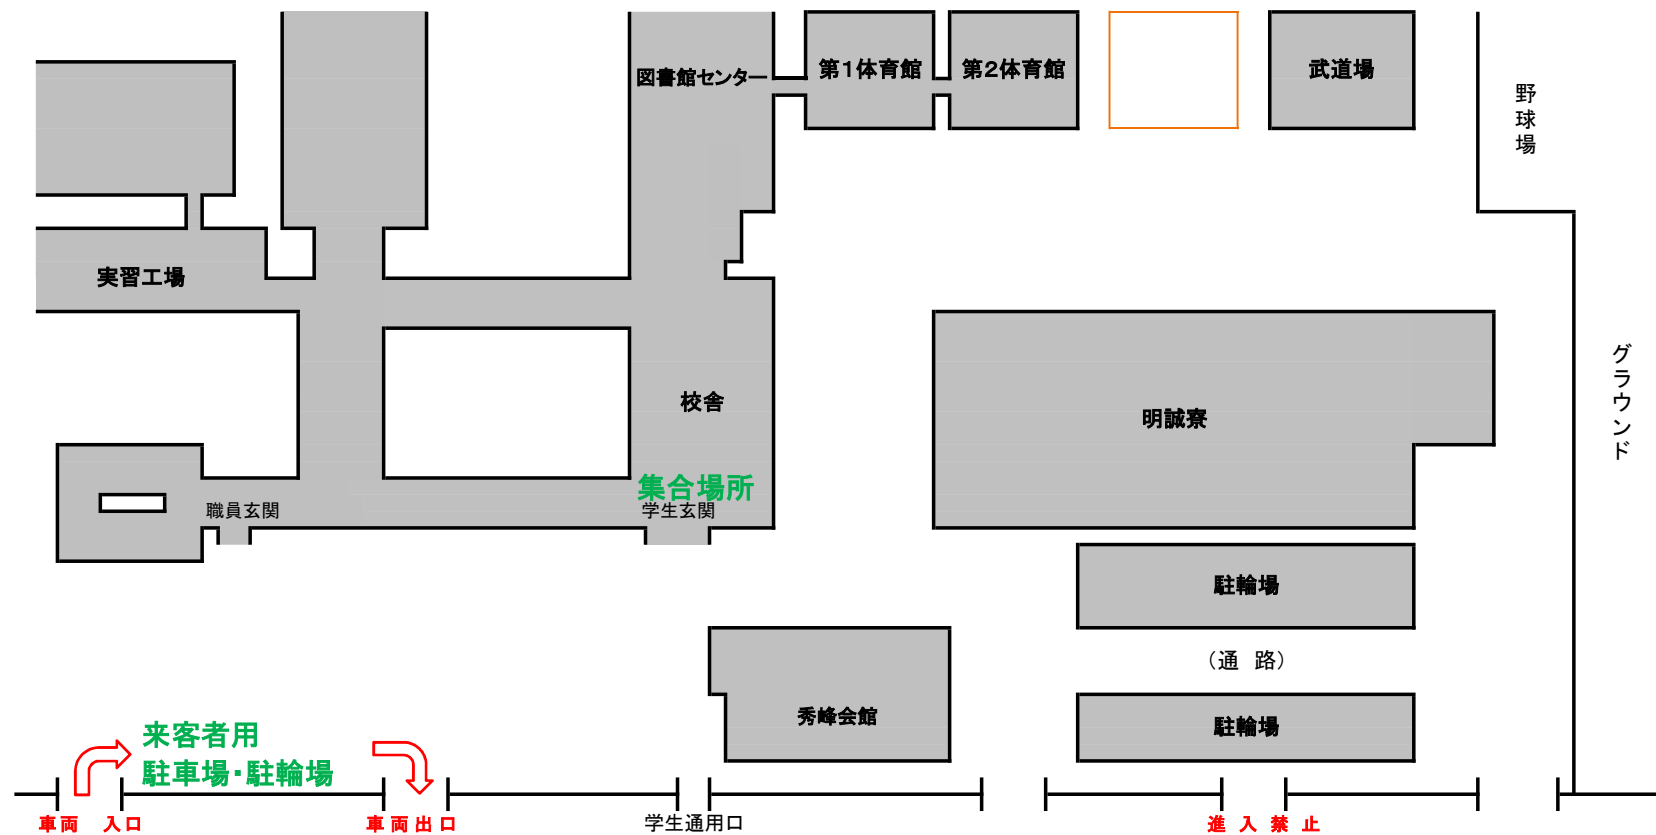

駐車場の利用に関するお願い

当日、自家用車で来校される場合は、下記の図に従って通行・駐車をしていただくようご協力をお願いします。

なお、校舎周辺での路上駐車や近隣住宅の敷地内への駐車などは大変危険かつ迷惑になりますので、誠に慎みいただきようお願いします。

住所: 旭川市春光台2条2丁目1番6号
電話: 0166-55-8178
アクセス:
○JR「旭川駅」から約7km
・旭川駅前バスタッチ③のりばから、道北バス29番または30番に乗りし「高専前」下車。約25分。
・自動車で約20分。
○道央自動車道「旭川鷹栖IC」から約4km
・自動車で10分。
○旭川空港から約25km

歩行者入