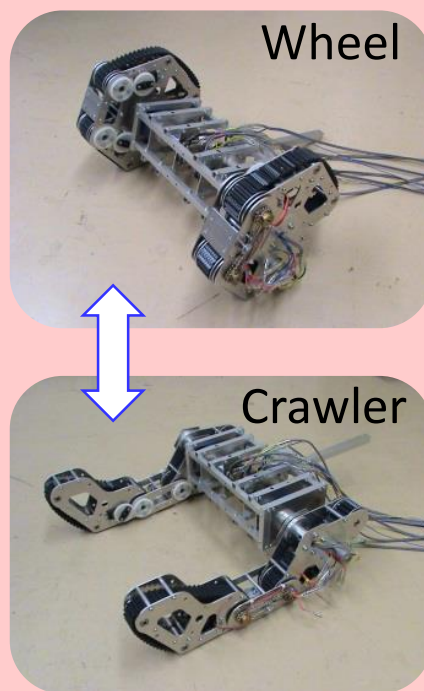

Electric Motor

Rated Output:4.4kW (CONT.)

TOYOTA INDUSTRIES CORPORATION

ア ン ク ト デ ィ ラ イ ト

ANCT Delight

Handmade EcoCAR

Asahikawa KOSEN

Precision Machining

Turning Center

3D Printer

welding

Transformer

Wheel

Crawler

Fluid Flow Analyzing

Original Type